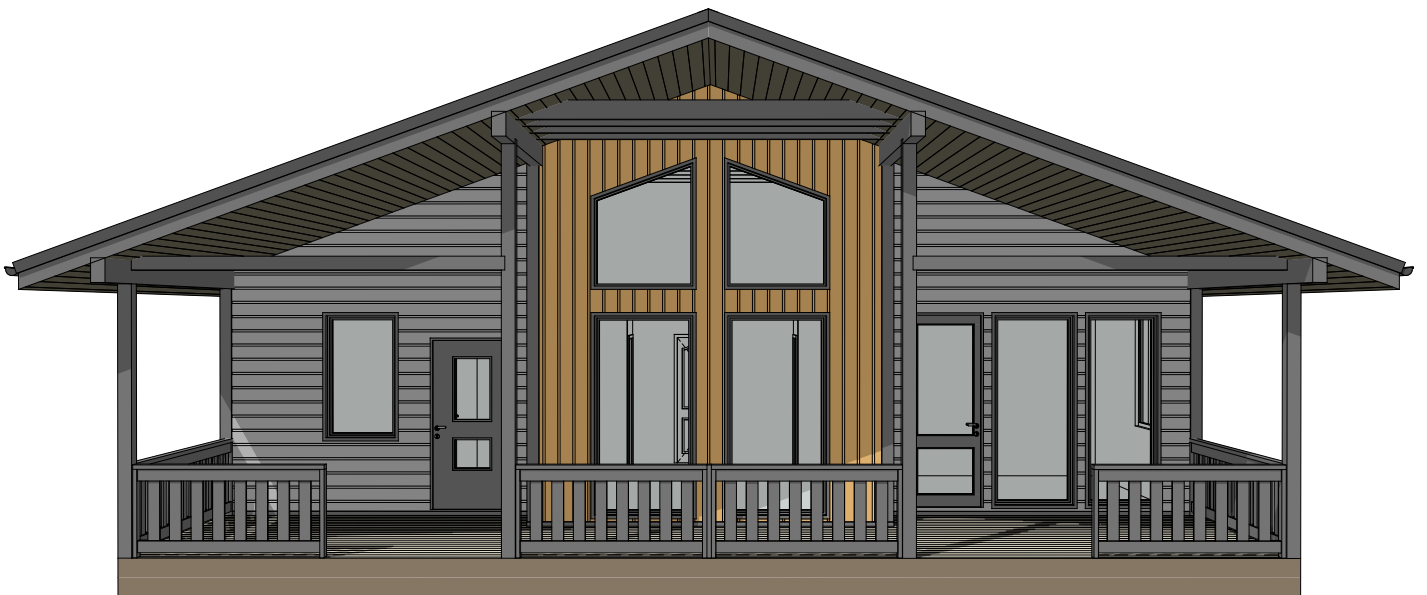

KronaVille.ru
Проектирование и строительство каркасных домов

ПРОЕКТНАЯ ДОКУМЕНТАЦИЯ

Индивидуальный жилой дом
"Приветнинское-2"

2023

Дом "Приветнинское-2"	Стадия	Лист	Листов
	АР	2	9
ЗД виды-1	KronaVilleru		

Дом "Приветнинское-2"	Стадия	Лист	Листов
	АР	3	9
3Д виды-2	KronaVilleru		

Дом "Приветнинское-2"	Стадия	Лист	Листов
	АР	4	9
Вид гостиной	KronaVilleru		

Экспликация помещений 1-й этаж		
Н/П	Название Помещения	Площадь м2
1	Терраса	37,79
2	Прихожая	10,37
3	С/У-1	6,62
4	Гостиная	26,61
5	Кухня	17,90
6	С/У-2	5,62
7	Спальня-1	16,28
8	Спальня-2	16,28
		137,47 м²

Дом "Приветнинское-2"	Стадия	Лист	Листов
	АР	6	9
План с мебелью		KronaVilleru	

Юз

Запад

Север

Восток

Дом "Приветнинское-2"	Стадия	Лист	Листов
	АР	7	9
Фасады		KronaVilleru	

1. Высоты указаны без учёта отделки.
2. Толщина стен и перекрытий указаны без учёта отделки:
 - обвязка свай (составная балка) - 195x135 мм
 - цокольное перекрытие - 195 мм;
 - чердачное перекрытие - 195 мм;
 - стропильная конструкция - 195 мм;
 - стены - 145 / 95 мм.