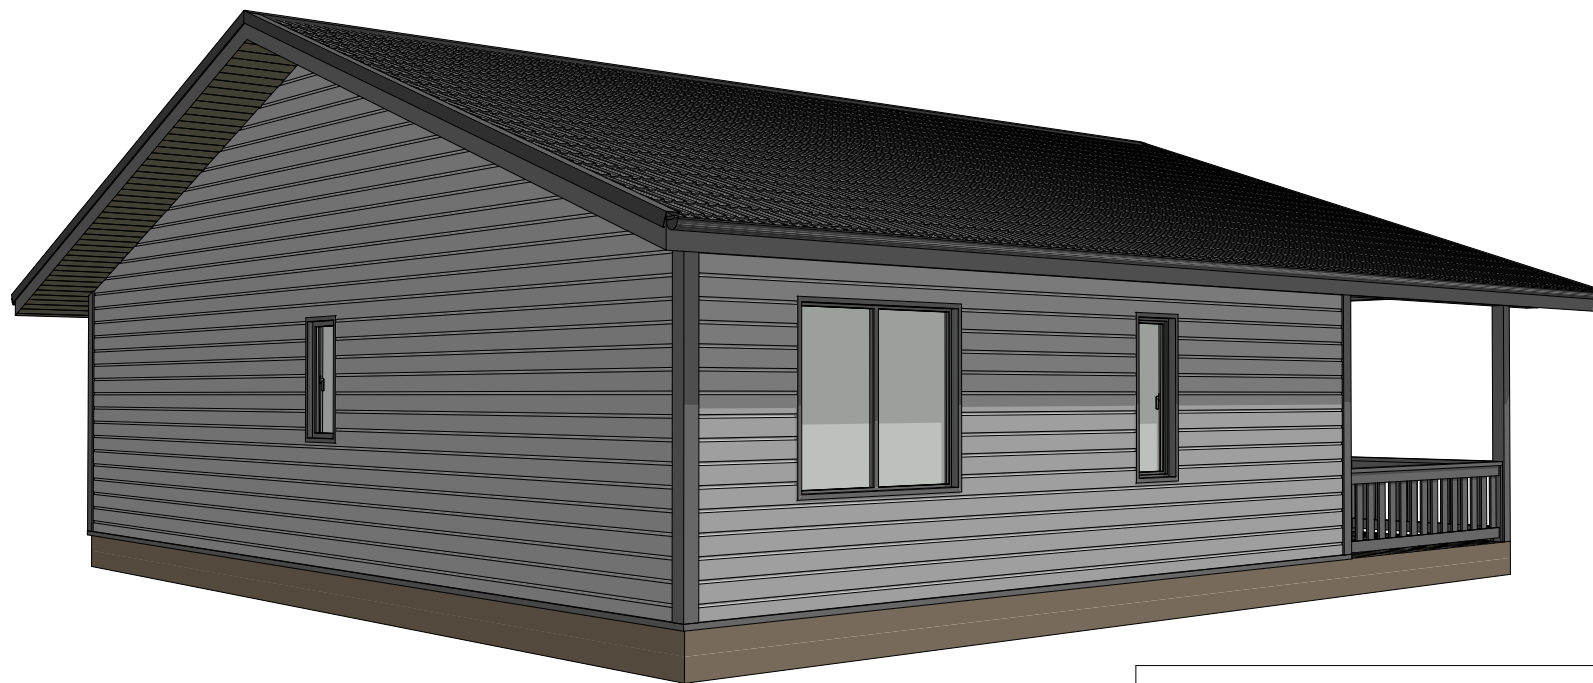

KronaVille.ru
Проектирование и строительство каркасных домов

ПРОЕКТНАЯ ДОКУМЕНТАЦИЯ

Индивидуальный жилой дом
"Приветнинское-2"

2023

Дом "Приветнинское-2"	Стадия	Лист	Листов
	АР	2	9
ЗД виды-1	KronaVilleru		

Дом "Приветнинское-2"	Стадия	Лист	Листов
	АР	3	9
3Д виды-2	KronaVilleru		

Дом "Приветнинское-2"	Стадия	Лист	Листов
	АР	4	9
Вид гостиной	KronaVilleru		

Экспликация помещений 1-й этаж		
Н/П	Название Помещения	Площадь м2
1	Терраса	37,79
2	Прихожая	10,37
3	С/У-1	6,62
4	Гостиная	26,61
5	Кухня	17,90
6	С/У-2	5,62
7	Спальня-1	16,28
8	Спальня-2	16,28
		137,47 м²

Дом "Приветнинское-2"	Стадия	Лист	Листов
	АР	6	9
План с мебелью		KronaVilleru	

Юз

Запад

Север

Восток

Дом "Приветнинское-2"	Стадия	Лист	Листов
	АР	7	9
Фасады		KronaVilleru	

1. Высоты указаны без учёта отделки.
2. Толщина стен и перекрытий указаны без учёта отделки:
 - обвязка свай (составная балка) - 195x135 мм
 - цокольное перекрытие - 195 мм;
 - чердачное перекрытие - 195 мм;
 - стропильная конструкция - 195 мм;
 - стены - 145 / 95 мм.