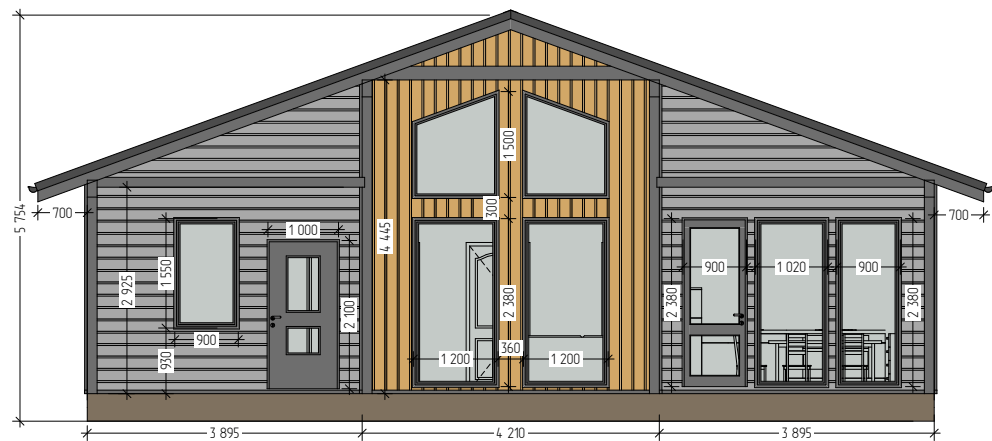

Дом "Приветнинское-2"	Стадия	Лист	Листов
	АР	6	9
План с мебелью		KronaVilleru	

Юз

Запад

Север

Восток

Дом "Приветнинское-2"	Стадия	Лист	Листов
	АР	7	9
Фасады		KronaVilleru	

1. Высоты указаны без учёта отделки.
2. Толщина стен и перекрытий указаны без учёта отделки:
 - обвязка свай (составная балка) - 195x135 мм
 - цокольное перекрытие - 195 мм;
 - чердачное перекрытие - 195 мм;
 - стропильная конструкция - 195 мм;
 - стены - 145 / 95 мм.

Каталог Окон				
Количество	1	2	2	2
Размер Ш x В	900×2 380	1 200×1 500	1 200×2 380	1 800×1 550
Вид со Стороны Открывания				

Каталог Дверей				
Количество	1	1	2	2
Размер Ш x В	1 000×2 100	900×2 380	860×2 070	960×2 070
Вид со Стороны Открывания				