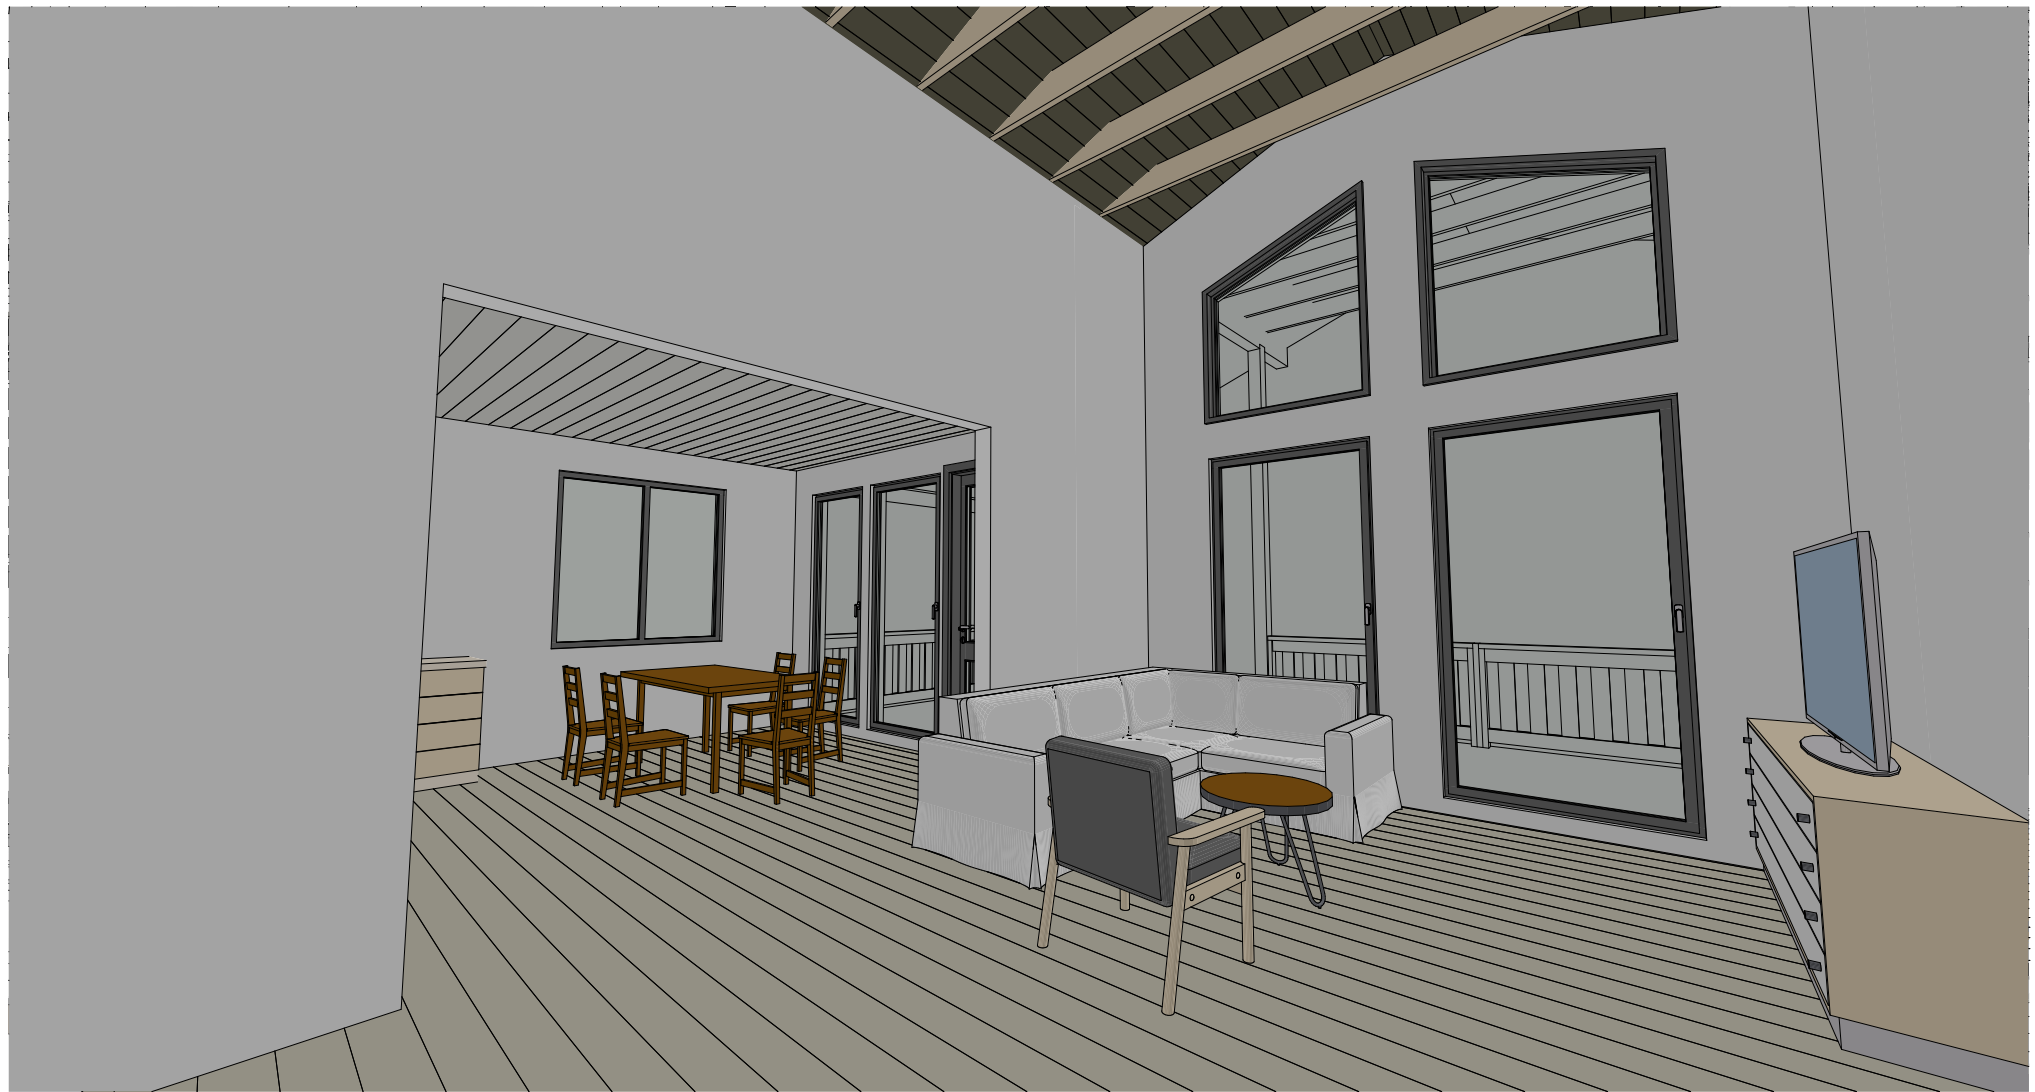

Дом "Приветнинское-2"	Стадия	Лист	Листов
	АР	3	9
3Д виды-2	KronaVilleru		

Дом "Приветнинское-2"	Стадия	Лист	Листов
	АР	4	9
Вид гостиной	KronaVilleru		

Экспликация помещений 1-й этаж		
Н/П	Название Помещения	Площадь м2
1	Терраса	37,79
2	Прихожая	10,37
3	С/У-1	6,62
4	Гостиная	26,61
5	Кухня	17,90
6	С/У-2	5,62
7	Спальня-1	16,28
8	Спальня-2	16,28
		137,47 м²