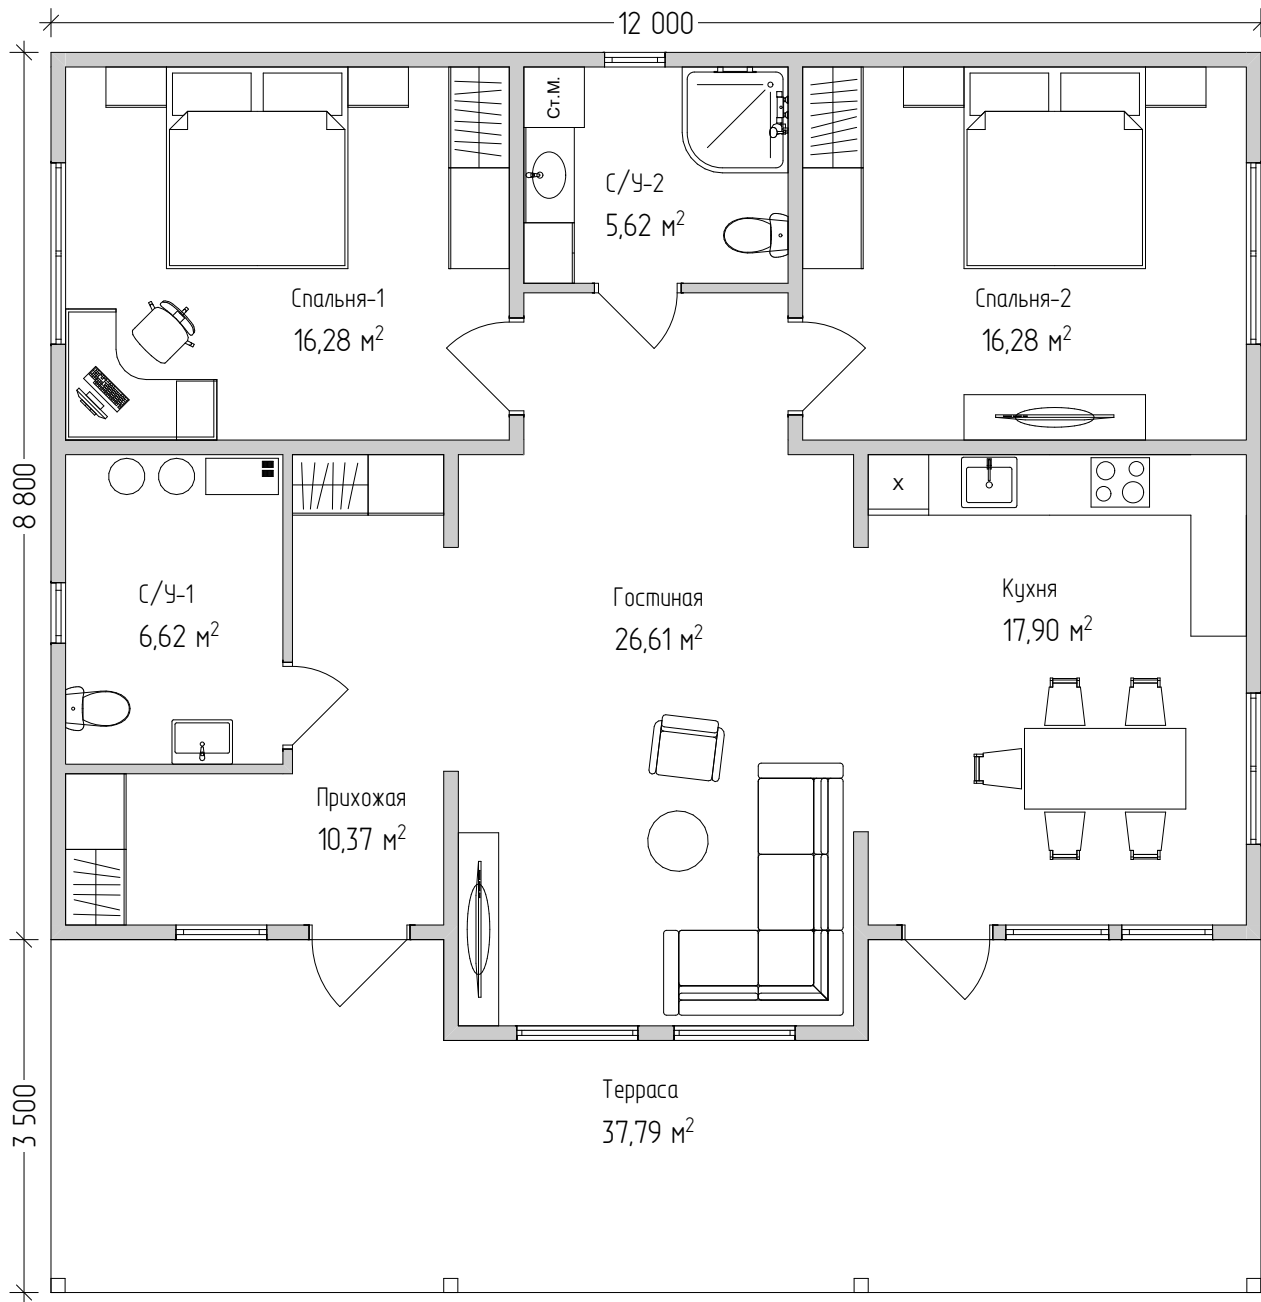

Дом "Приветнинское-2"	Стадия	Лист	Листов
	АР	3	9
3Д виды-2	KronaVilleru		

Дом "Приветнинское-2"	Стадия	Лист	Листов
	АР	4	9
Вид гостиной	KronaVilleru		

Экспликация помещений 1-й этаж		
Н/П	Название Помещения	Площадь м2
1	Терраса	37,79
2	Прихожая	10,37
3	С/У-1	6,62
4	Гостиная	26,61
5	Кухня	17,90
6	С/У-2	5,62
7	Спальня-1	16,28
8	Спальня-2	16,28
		137,47 м²

1. Размеры указаны по каркасу, без учёта отделки.
2. Размеры проёмов окон и дверей указаны по коробке/раме.

Дом "Приветнинское-2"	Стадия	Лист	Листов
	АР	5	9
План 1 этажа		KronaVilleru	

Экспликация помещений 1-й этаж		
Н/П	Название Помещения	Площадь м2
1	Терраса	37,79
2	Прихожая	10,37
3	С/У-1	6,62
4	Гостиная	26,61
5	Кухня	17,90
6	С/У-2	5,62
7	Спальня-1	16,28
8	Спальня-2	16,28
		137,47 м²

Дом "Приветнинское-2"	Стадия	Лист	Листов
	АР	8	9
Разрез	KronaVilleru		

Каталог Окон					
Количество	1	1	1	1	1
Размер Ш x В	1 020×2 380	1 500×1 550	600×1 200	600×1 550	900×1 550
Вид со Стороны Открывания					

Каталог Окон				
Количество	1	2	2	2
Размер Ш x В	900×2 380	1 200×1 500	1 200×2 380	1 800×1 550
Вид со Стороны Открывания				

Каталог Дверей				
Количество	1	1	2	2
Размер Ш x В	1 000×2 100	900×2 380	860×2 070	960×2 070
Вид со Стороны Открывания				