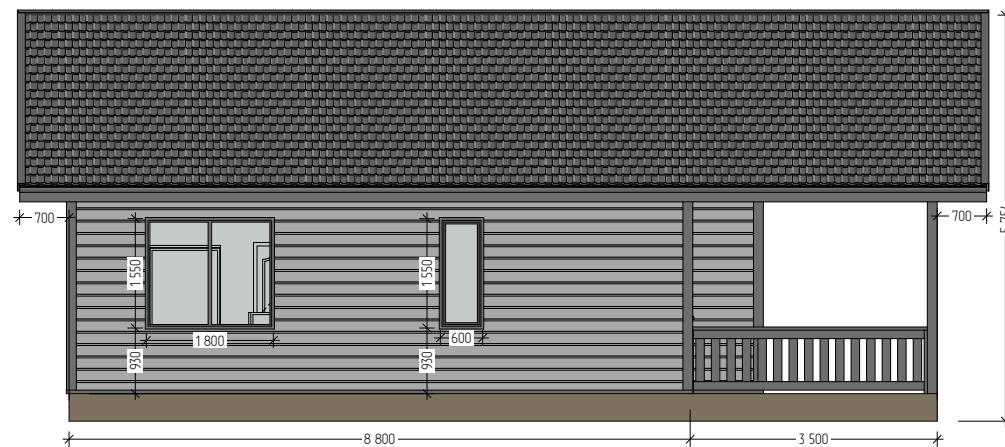

Дом "Приветнинское-2"	Стадия	Лист	Листов
	АР	6	9
План с мебелью		KronaVilleru	

Юз

Запад

Север

Восток

Дом "Приветнинское-2"	Стадия	Лист	Листов
	АР	7	9
Фасады		KronaVilleru	

1. Высоты указаны без учёта отделки.
2. Толщина стен и перекрытий указаны без учёта отделки:
 - обвязка свай (составная балка) - 195x135 мм
 - цокольное перекрытие - 195 мм;
 - чердачное перекрытие - 195 мм;
 - стропильная конструкция - 195 мм;
 - стены - 145 / 95 мм.