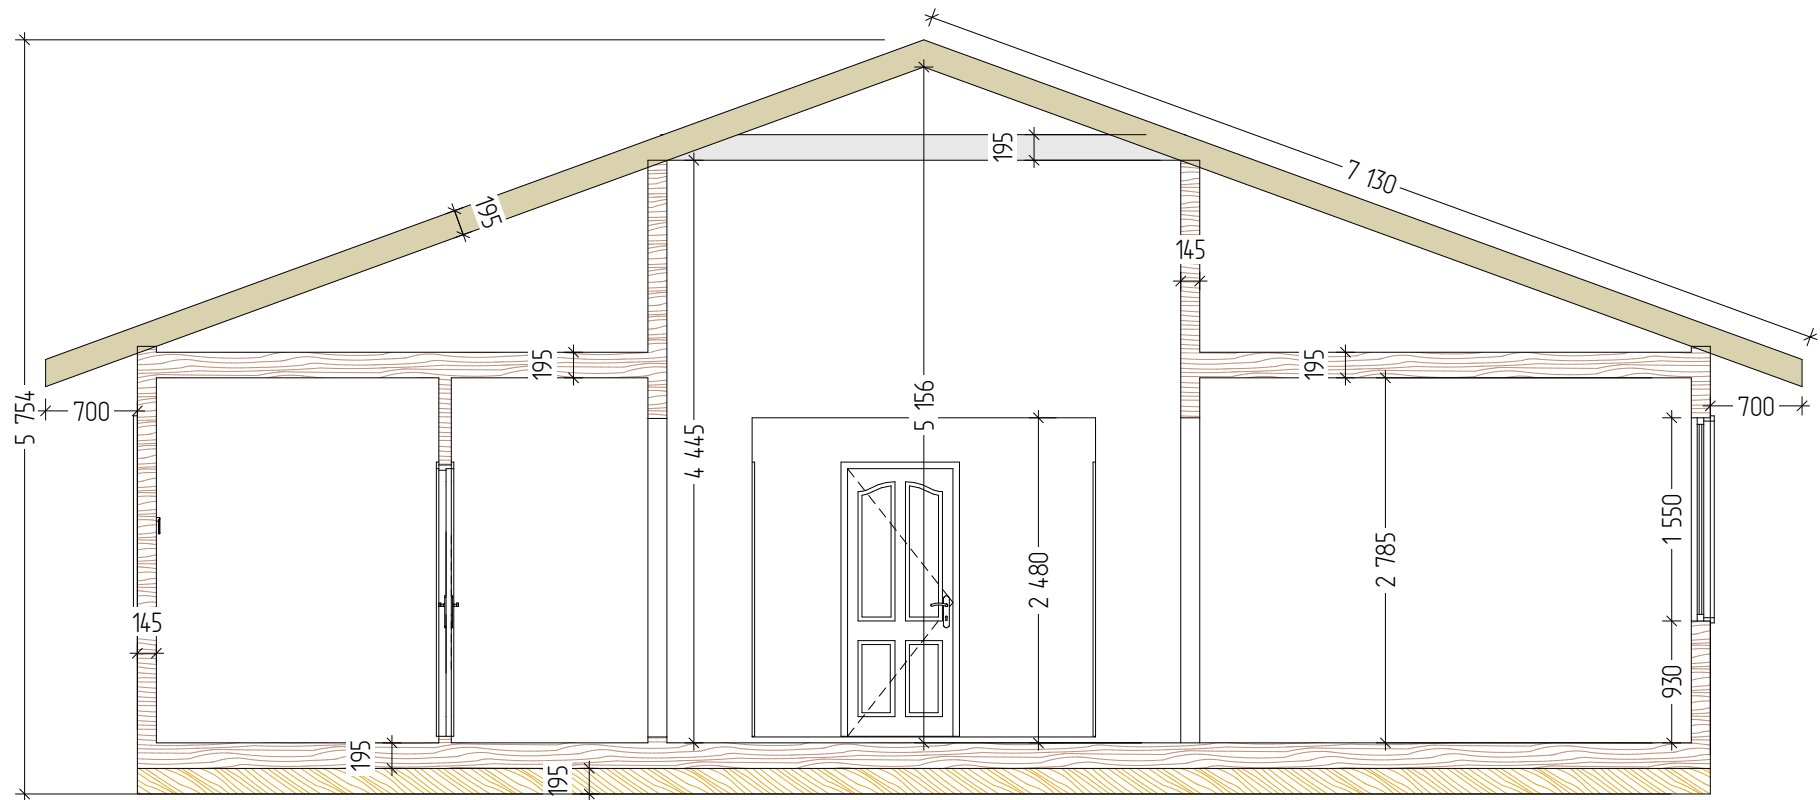

Дом "Приветнинское-2"	Стадия	Лист	Листов
	АР	6	9
План с мебелью		KronaVilleru	

Юз

Запад

Север

Восток

Дом "Приветнинское-2"	Стадия	Лист	Листов
	АР	7	9
Фасады		KronaVilleru	

1. Высоты указаны без учёта отделки.
2. Толщина стен и перекрытий указаны без учёта отделки:
 - обвязка свай (составная балка) - 195x135 мм
 - цокольное перекрытие - 195 мм;
 - чердачное перекрытие - 195 мм;
 - стропильная конструкция - 195 мм;
 - стены - 145 / 95 мм.

Дом "Приветнинское-2"	Стадия	Лист	Листов
	АР	8	9
Разрез	KronaVilleru		

Каталог Окон					
Количество	1	1	1	1	1
Размер Ш x В	1 020×2 380	1 500×1 550	600×1 200	600×1 550	900×1 550
Вид со Стороны Открывания					

Каталог Окон				
Количество	1	2	2	2
Размер Ш x В	900×2 380	1 200×1 500	1 200×2 380	1 800×1 550
Вид со Стороны Открывания				

Каталог Дверей				
Количество	1	1	2	2
Размер Ш x В	1 000×2 100	900×2 380	860×2 070	960×2 070
Вид со Стороны Открывания				