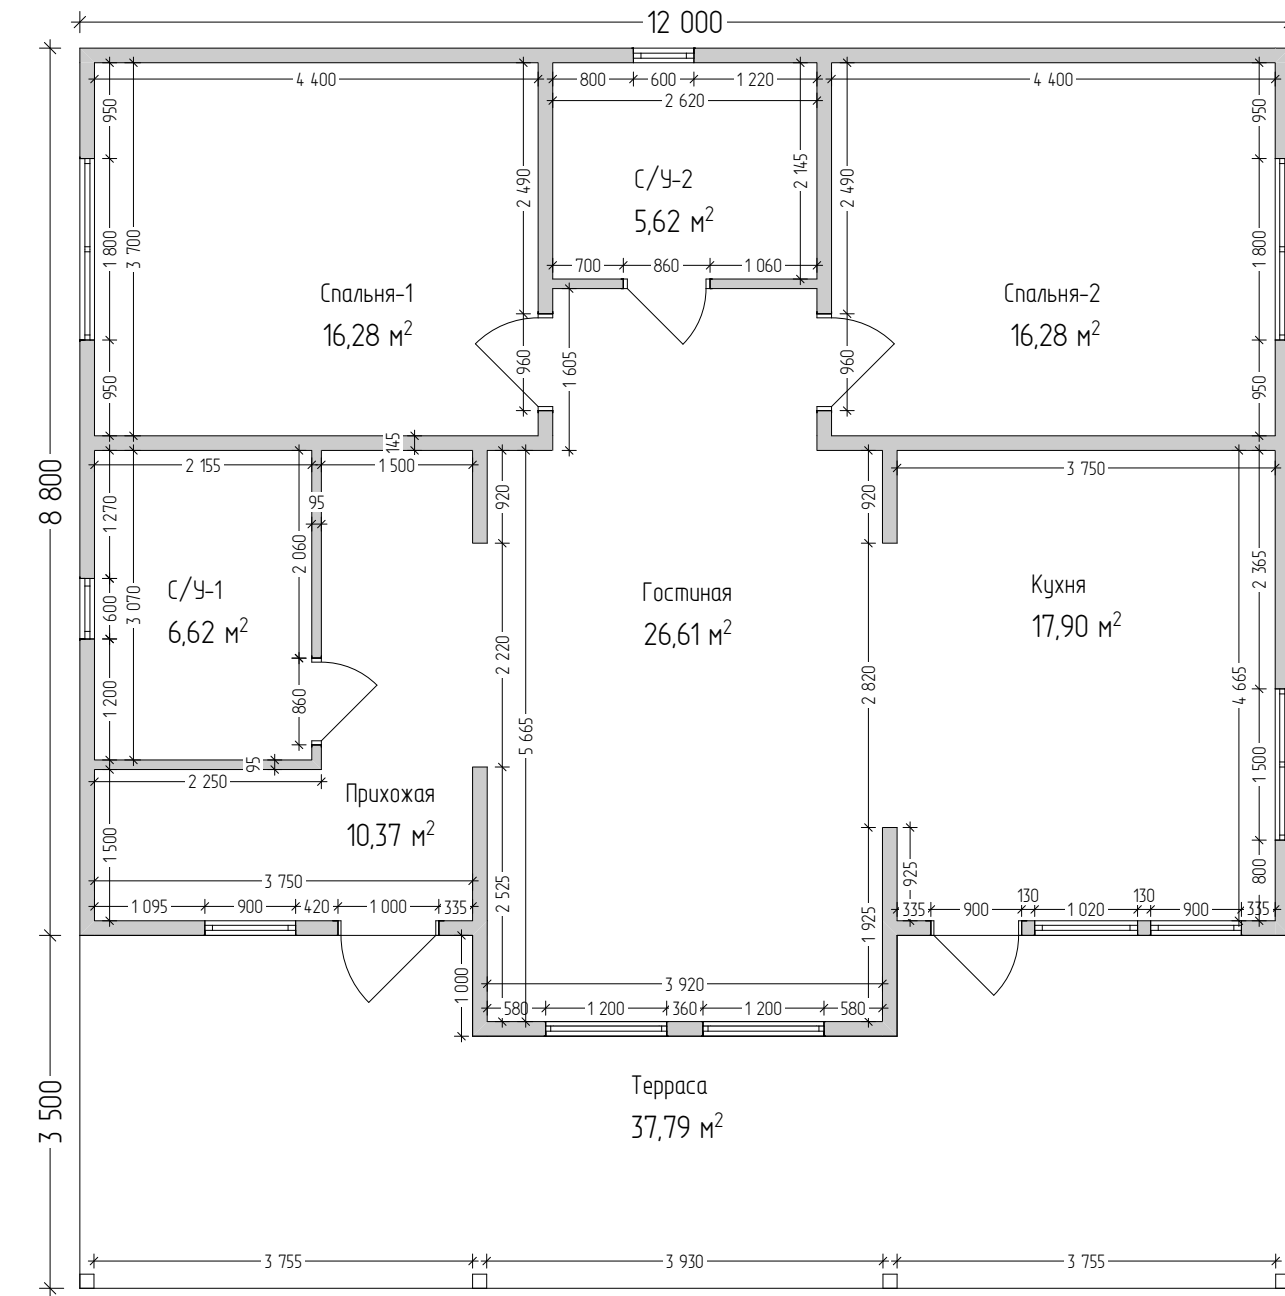

Дом "Приветнинское-2"	Стадия	Лист	Листов
	АР	3	9
3Д виды-2	KronaVilleru		

Дом "Приветнинское-2"	Стадия	Лист	Листов
	АР	4	9
Вид гостиной	KronaVilleru		

Экспликация помещений 1-й этаж		
Н/П	Название Помещения	Площадь м2
1	Терраса	37,79
2	Прихожая	10,37
3	С/У-1	6,62
4	Гостиная	26,61
5	Кухня	17,90
6	С/У-2	5,62
7	Спальня-1	16,28
8	Спальня-2	16,28
		137,47 м²

1. Размеры указаны по каркасу, без учёта отделки.
2. Размеры проёмов окон и дверей указаны по коробке/раме.

Дом "Приветнинское-2"	Стадия	Лист	Листов
	АР	5	9
План 1 этажа		KronaVilleru	

Экспликация помещений 1-й этаж		
Н/П	Название Помещения	Площадь м2
1	Терраса	37,79
2	Прихожая	10,37
3	С/У-1	6,62
4	Гостиная	26,61
5	Кухня	17,90
6	С/У-2	5,62
7	Спальня-1	16,28
8	Спальня-2	16,28
		137,47 м²

Дом "Приветнинское-2"	Стадия	Лист	Листов
	АР	8	9
Разрез	KronaVilleru		

Каталог Окон					
Количество	1	1	1	1	1
Размер Ш x В	1 020×2 380	1 500×1 550	600×1 200	600×1 550	900×1 550
Вид со Стороны Открывания					

Каталог Окон				
Количество	1	2	2	2
Размер Ш x В	900×2 380	1 200×1 500	1 200×2 380	1 800×1 550
Вид со Стороны Открывания				

Каталог Дверей				
Количество	1	1	2	2
Размер Ш x В	1 000×2 100	900×2 380	860×2 070	960×2 070
Вид со Стороны Открывания				