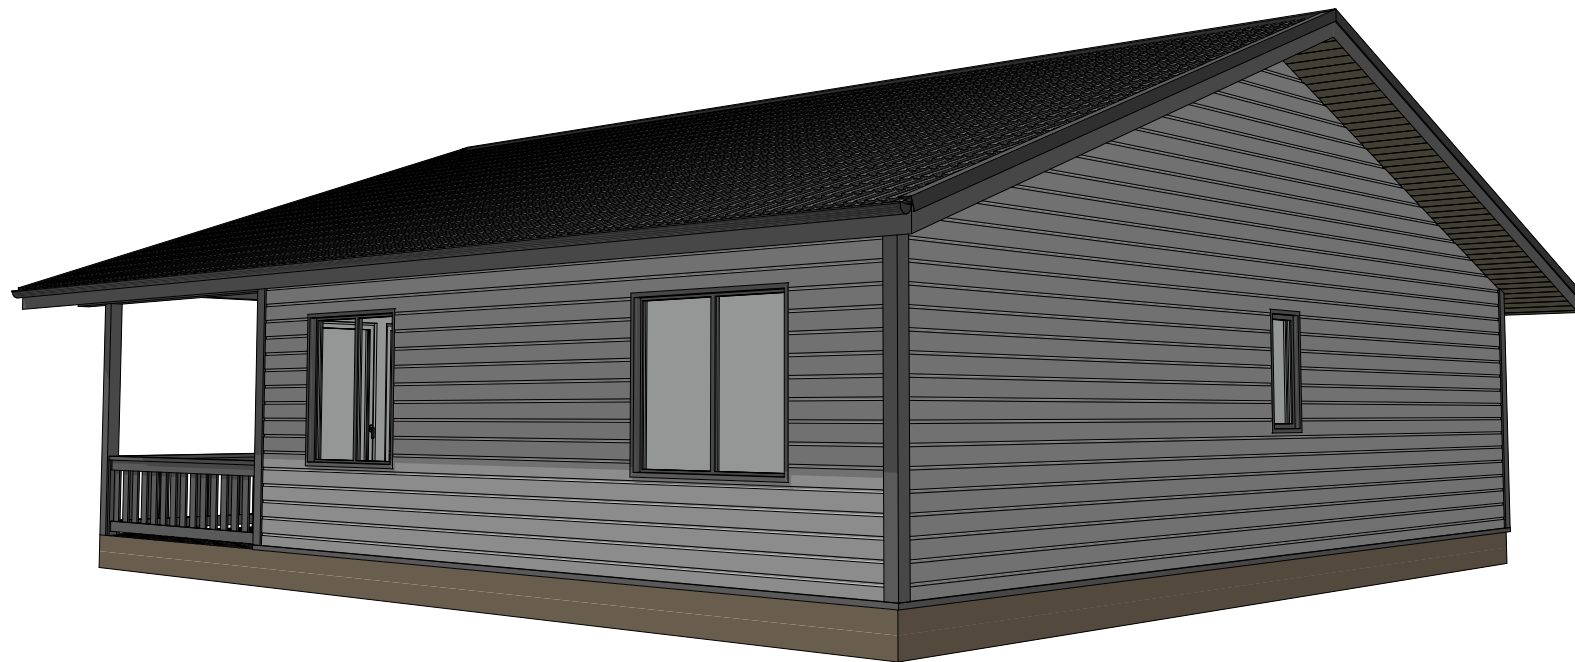

KronaVille.ru
Проектирование и строительство каркасных домов

ПРОЕКТНАЯ ДОКУМЕНТАЦИЯ

Индивидуальный жилой дом
"Приветнинское-2"

2023

Дом "Приветнинское-2"	Стадия	Лист	Листов
	АР	2	9
ЗД виды-1	KronaVilleru		

Дом "Приветнинское-2"	Стадия	Лист	Листов
	АР	3	9
3Д виды-2	KronaVilleru		

Дом "Приветнинское-2"	Стадия	Лист	Листов
	АР	4	9
Вид гостиной	KronaVilleru		

Экспликация помещений 1-й этаж		
Н/П	Название Помещения	Площадь м2
1	Терраса	37,79
2	Прихожая	10,37
3	С/У-1	6,62
4	Гостиная	26,61
5	Кухня	17,90
6	С/У-2	5,62
7	Спальня-1	16,28
8	Спальня-2	16,28
		137,47 м²

Дом "Приветнинское-2"	Стадия	Лист	Листов
	АР	6	9
План с мебелью		KronaVilleru	

Юз

Запад

Север

Восток

Дом "Приветнинское-2"	Стадия	Лист	Листов
	АР	7	9
Фасады		KronaVilleru	

1. Высоты указаны без учёта отделки.
2. Толщина стен и перекрытий указаны без учёта отделки:
 - обвязка свай (составная балка) - 195x135 мм
 - цокольное перекрытие - 195 мм;
 - чердачное перекрытие - 195 мм;
 - стропильная конструкция - 195 мм;
 - стены - 145 / 95 мм.